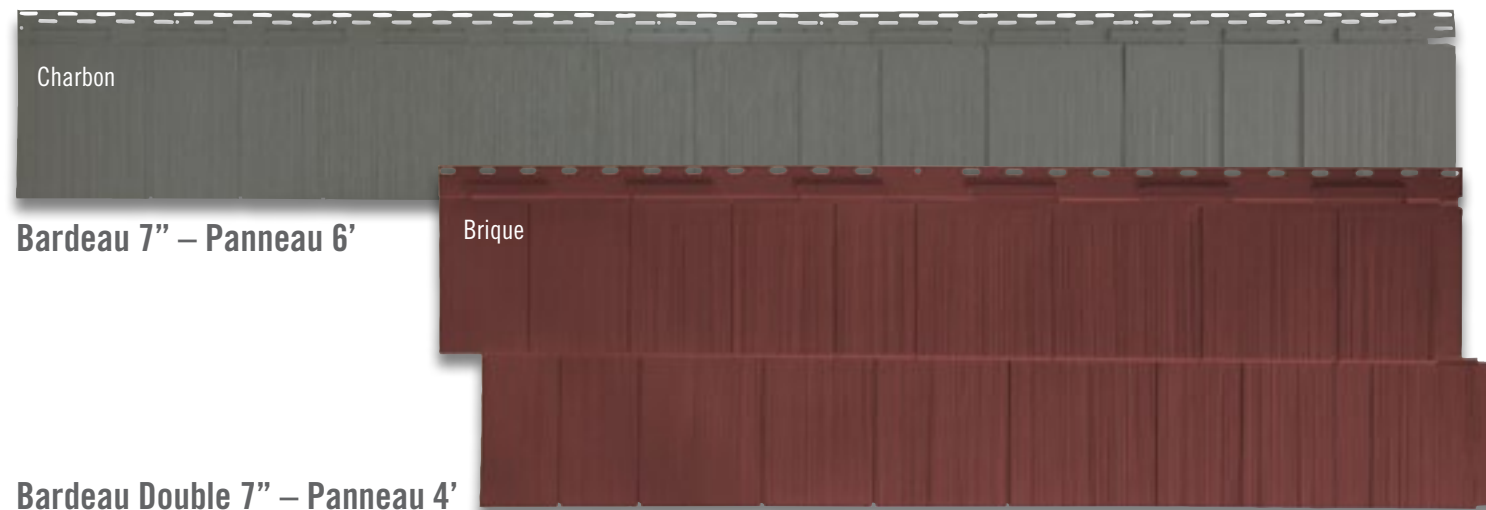

La touche parfaite.

Les Bardeaux Perfection donnent à votre maison un charme rustique d'autrefois. Agencer le tout à l'aide de nos Coins de Bardeaux Perfection.

Les Coins de Bardeaux Perfection jouissent des mêmes caractéristiques que les Bardeaux Perfection et sont disponibles en longueur de 28".