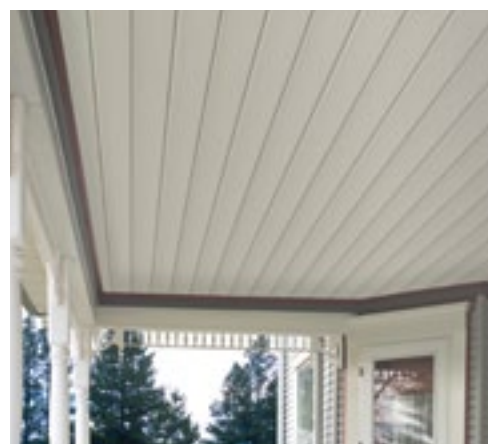

Une touche spéciale pour créer la maison de vos rêves.

Chef de file en Amérique du Nord dans la fabrication de revêtement et accessoires en vinyle, Kaycan est reconnu pour offrir un vaste choix de produits alliant performance supérieure et entretien minimal. Une gamme d'accessoires et de moulures architecturales complète pour une touche de finition parfaite.

Kaycan... Bâtit une impression inspirée par la vie contemporaine.

Les revêtements en vinyle et accessoires Kaycan sont des produits de conception supérieure et de qualité exceptionnelle résultant de plus de quatre décennies d'expérience. Tous les produits Kaycan sont couverts par une garantie à vie limitée.