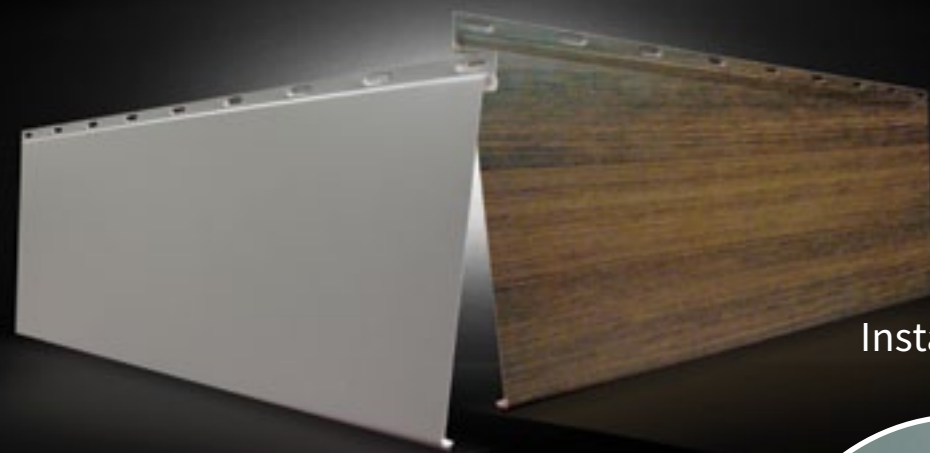

Installation facile

Une panoplie de couleurs mates peu lustrées, de tons contemporains unis aux couleurs naturelles 2-tons de bois.

Créer un look chic et moderne grâce à son design unique.

Épaisseur supérieur de 0.027" du panneau